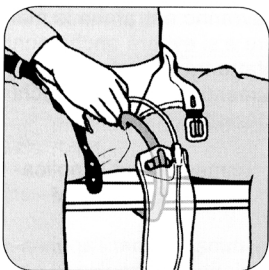

## FREEHAND

Práctico dispositivo para la sujeción de prendas

El dispositivo para la sujeción de prendas FreeHand es una herramienta muy práctica para el sondaje diario. FreeHand sujeta hacia abajo de manera segura los pantalones y otras prendas de vestir, de modo que usted siempre tiene las manos libres para el sondaje.

FreeHand tiene un tamaño muy pequeño, por eso cabe en cualquier bolsillo. En casa, FreeHand se puede dejar siempre en el soporte de pared incluido en la entrega.

①

②

### Instrucciones de uso

Con el dispositivo para la sujeción de prendas FreeHand ya no es necesaria la molesta operación de bajarse los pantalones.

Simplemente enganche el dispositivo para la sujeción de prendas FreeHand en los pantalones abiertos y fíjelo después en el borde de la silla o de la silla de ruedas. De este modo, usted tiene las dos manos libres y evita además que la sonda roce su ropa, reduciendo así el riesgo de infecciones.