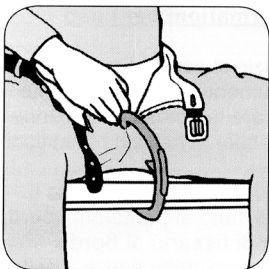

## FREEHAND

Práctico dispositivo para la sujeción de prendas

El dispositivo para la sujeción de prendas FreeHand es una herramienta muy práctica para el sondaje diario. FreeHand sujeta hacia abajo de manera segura los pantalones y otras prendas de vestir, de modo que usted siempre tiene las manos libres para el sondaje.

FreeHand tiene un tamaño muy pequeño, por eso cabe en cualquier bolsillo. En casa, FreeHand se puede dejar siempre en el soporte de pared incluido en la entrega.

①

②

### Instrucciones de uso

Con el dispositivo para la sujeción de prendas FreeHand ya no es necesaria la molesta operación de bajarse los pantalones.

Simplemente enganche el dispositivo para la sujeción de prendas FreeHand en los pantalones abiertos y fíjelo después en el borde de la silla o de la silla de ruedas. De este modo, usted tiene las dos manos libres y evita además que la sonda roce su ropa, reduciendo así el riesgo de infecciones.